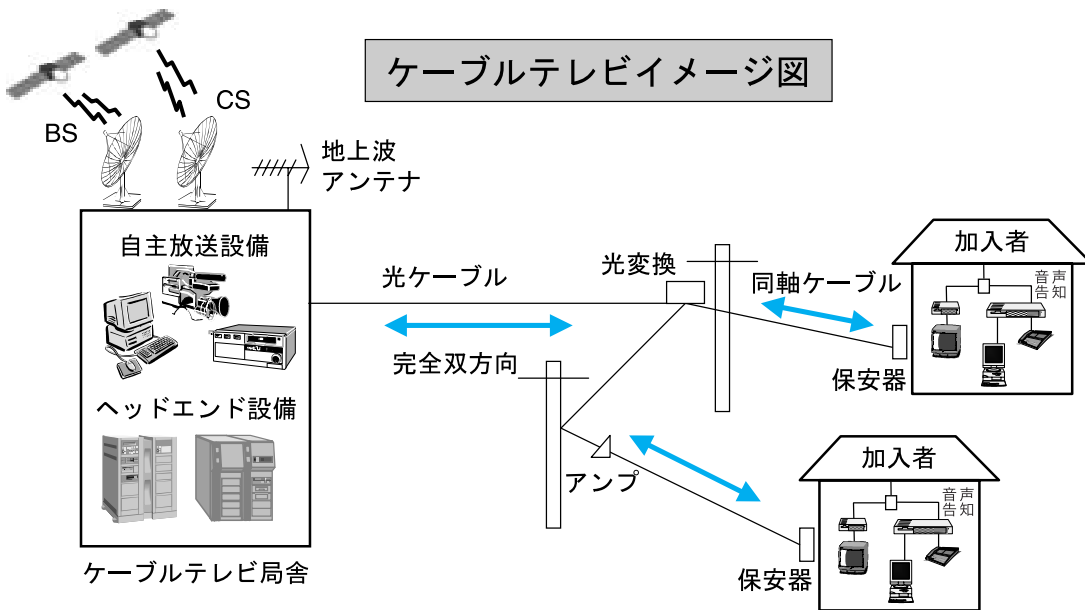

地上放送はアナログからデジタル放送へ

ケーブルテレビ放送事業及びケーブルテレビ高度化事業は、旧馬頭町・旧小川町の一体性確立を図ることを目的に、那珂川町に引き継がれました。

現在、馬頭地区においては、二〇一一年七月に完全移行される地上デジタル放送への対応や、衛星（BS・CS）放送、通信サービス（高速インターネット・IP電話等）などを提供するため、平成十八年度事業着手に向けて計画を進めているところです。

小川地区においても、馬頭地区と同様のサービスを提供するため、今後住民の皆さまのご意見を聞きながら進めたいと思いますので、ご理解とご協力をお願いいたします。

今回は、間近に迫った地上デジタル放送や、ケーブルテレビ高度化事業の内容について説明いたします。

馬頭地区ケーブルテレビ高度化事業概要

- ・ 地域インターネットの整備
- ・ 全線双方向
- ・ 放送施設拠点施設のデジタル化
- ・ 伝送路施設の広帯域化
- ・ 幹線光ケーブル化、アンプの広帯域化
- ・ 整備予定期間
平成十八年度、平成二十年年度

ケーブルテレビって何？

ケーブルテレビとは有線テレビのことです。一般ではテレビ放送を各家庭や事業所のアンテナで個々に電波を受信するのにに対し、ケーブルテレビでは一カ所でテレビ放送を受信し、各加入者にケーブルで送信するシステムです。アンテナは必要なく、最良の状態を受信した電波を送信しますので、鮮明な映像をご覧いただけます。

ケーブルテレビイメージ図

受信し、各加入者にケーブルで送信するシステムです。アンテナは必要なく、最良の状態を受信した電波を送信しますので、鮮明な映像をご覧いただけます。

町では地上デジタル放送に対応するため、加入者の方に対しては、STB（地上デジタル放送用チューナー兼用）一台を準備します。

※ユビキタスとは、どこにいても状況に応じて利用者の便宜を図ってくれる環境を、コンピューターやICタグによる広範囲なネットワーク構築によって実現してしまうというもの

ケーブルテレビで何が できるの

多チャンネルサービス

たくさんチャンネルがきれいな画面で見られます。

地上デジタル対応チューナーを取り付けることにより、地上デジタル放送・衛星（BS・CS）放送がご覧になれます。なお、衛星放送は一部有料です。

パラボラアンテナは必要ありません。

自主放送サービス

町の出来事やニュースが家庭でご覧になれます。

町独自で制作するオリジナル放送「自主放送」では、身近なニュースやイベント、学