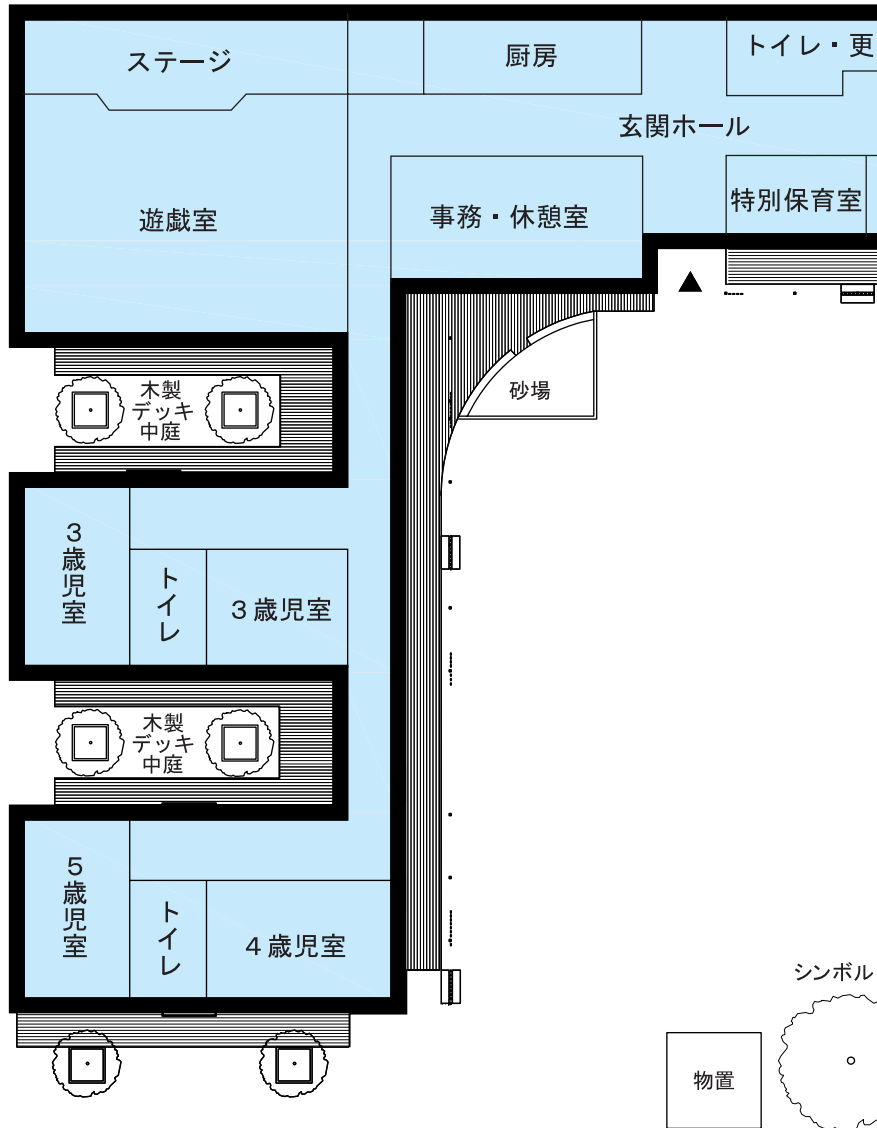

「わかあゆ保育園」施設の概要

敷地面積	7, 257㎡
建物構造	木造平屋建て (一部鉄筋コンクリート造)
延べ床面積	1, 357㎡
施設定員	120名 (0～5歳児)
主な設備	太陽光発電20kw (オール電化施設) マルチパッケージ型空気調和機EHP 電気ヒーター式床暖房、洋式トイレ 檜・ナラフローリング張り床 木製デッキ中庭、駐車場 (49台分)

わかあゆ保育園

乳児用トイレ

2歳児室

小さな子の庭

オール電化の厨房

広い遊戯室

**わかあゆ保育園
施設見学会の開催**

一般住民を対象とした施設見学会を開催しますので、ご見学ください。

日時 3月28日(日)
午前10時～午後2時

問い合わせ 健康福祉課
☎0287-92-1119

木製デッキ中庭

4歳児室